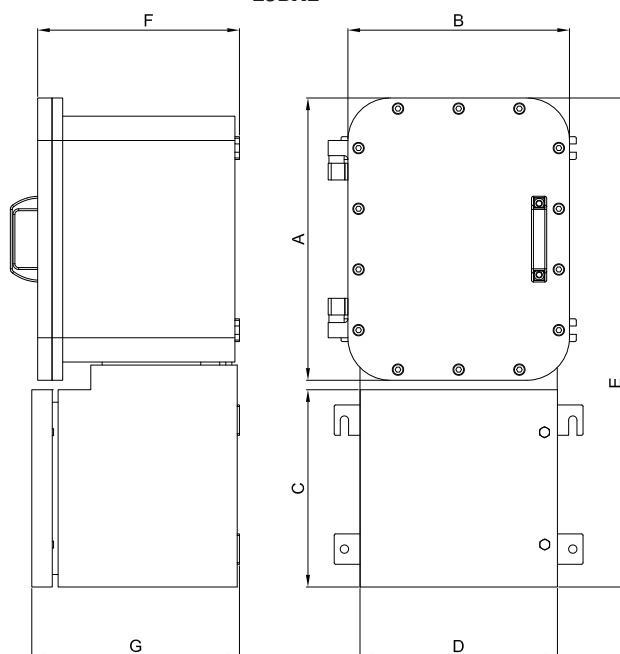

EJBE, EJBXE series is composed by one 'Ex d' EJB or EJBX enclosure and one 'Ex e' CTB connection box through the flange assembly. Viewing windows are available on 'Ex d' enclosure for the visualization of indicators, displays and monitoring devices.

EJBE

Codice Code	Dimensioni esterne Outside dimensions						Peso Weight Kg	Prezzo Price
	A	B	C	D	E	F		
EJBE-3	364	284	260	260	641	273	25	
EJBE-3B	364	284	260	260	641	213	23	
EJBE-4	432	332	306	306	751	293	55	
EJBE-4B	432	332	306	306	751	223	34	
EJBE-5	632	432	450	382	1096	335	73	
EJBE-5B	632	432	450	382	1096	265	65	
EJBE-6	870	650	620	450	1505	470	182	
EJBE-6B	870	650	620	450	1505	370	169	

EJBXE

Codice Code	Dimensioni esterne Outside dimensions							Peso Weight Kg	Prezzo Price
	A	B	C	D	E	F	G		
EJBXE-3	372	284	260	260	645	267	273	63	
EJBXE-3B	372	284	260	260	645	207	213	57	
EJBXE-4	432	332	306	306	751	287	293	81	
EJBXE-4B	432	332	306	306	751	217	223	73	
EJBXE-5	632	432	450	382	1096	327	332	147	
EJBXE-5B	632	432	450	382	1096	257	265	134	
EJBXE-6	860	640	620	450	1490	409	470	297	
EJBXE-6B	860	640	620	450	1490	309	370	271	