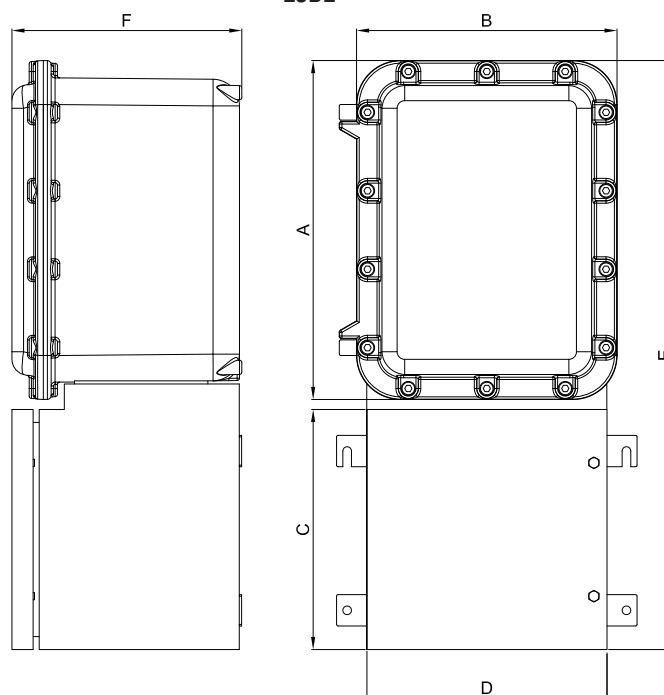

EJBE, EJBXE series is composed by one 'Ex d' EJB or EJBX enclosure and one 'Ex e' CTB connection box through the flange assembly. Viewing windows are available on 'Ex d' enclosure for the visualization of indicators, displays and monitoring devices.

EJBE

Codice Code	Dimensioni esterne Outside dimensions						Peso Weight Kg	Prezzo Price
	A	B	C	D	E	F		
EJBE-3	364	284	260	260	641	273	25	
EJBE-3B	364	284	260	260	641	213	23	
EJBE-4	432	332	306	306	751	293	55	
EJBE-4B	432	332	306	306	751	223	34	
EJBE-5	632	432	450	382	1096	335	73	
EJBE-5B	632	432	450	382	1096	265	65	
EJBE-6	870	650	620	450	1505	470	182	
EJBE-6B	870	650	620	450	1505	370	169	

EJBXE

Codice Code	Dimensioni esterne Outside dimensions							Peso Weight Kg	Prezzo Price
	A	B	C	D	E	F	G		
EJBXE-3	372	284	260	260	645	267	273	63	
EJBXE-3B	372	284	260	260	645	207	213	57	
EJBXE-4	432	332	306	306	751	287	293	81	
EJBXE-4B	432	332	306	306	751	217	223	73	
EJBXE-5	632	432	450	382	1096	327	332	147	
EJBXE-5B	632	432	450	382	1096	257	265	134	
EJBXE-6	860	640	620	450	1490	409	470	297	
EJBXE-6B	860	640	620	450	1490	309	370	271	